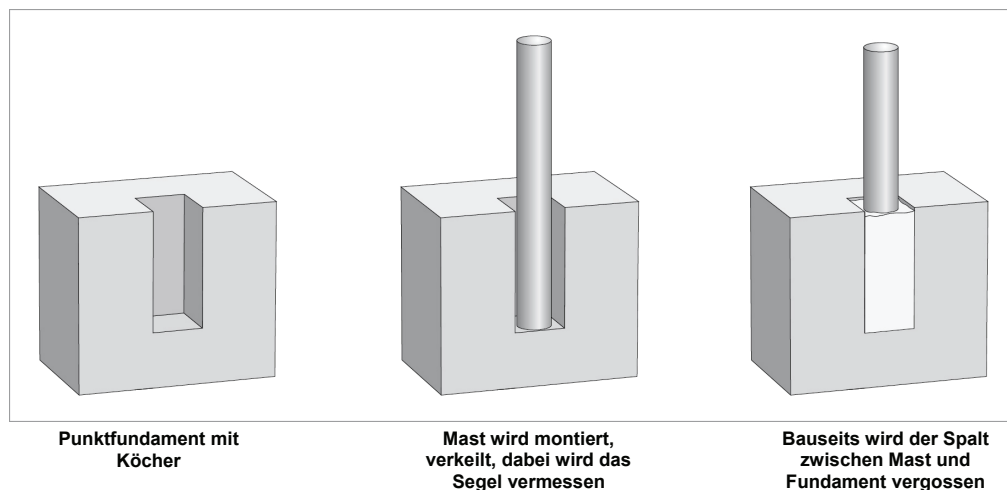

Fundamentempfehlung für Sonnensegel mit Systemstatik für fliegende Bauten

Technik in Textil

Sonnensegel von Planex sind für den langfristigen Gebrauch konzipiert. Sie sind nicht für Schneelast ausgelegt und müssen im Winter demontiert werden. Die von Planex gelieferten Masten berücksichtigen den dauerhaften Einsatz und sind je nach Segelfläche und Höhe über Boden unterschiedlich dimensioniert.

Planex
Technik in Textil GmbH
Am Herrschaftsweiher 41
67071 Ludwigshafen

Telefon:
0 62 37 / 97 62-0

Fax:
0 62 37 / 97 62-29

E-Mail:
info@planex-gmbh.de

Internet:
www.planex-gmbh.de

Für die Masten werden Fundamente, wie oben dargestellt, benötigt. Die Fundamentgröße richtet sich nach der Segelfläche und der Mastlänge. Die Köcher in den Fundamenten dienen der Mastmontage. Sie ermöglichen es, die Masten genau zu positionieren und auszurichten. Optional können die Masten direkt bei der Erstellung der Fundamente mit eingebaut werden.

Die Masten- und Fundamentabmessungen basieren auf einer Systemstatik. Die aufgelisteten Werte zur Mast- und Fundamentdimensionierung dienen zur Orientierung. Die verbindlichen Abmessungen sind in den Systemstatiken festgelegt.

Dreiecksegel

Segelgröße	Mastabmessung in mm	Fundamentgröße	Köchergöße
Bis ca.		B x L x T in cm	B x L x T in cm
16 m ²	114,3 x 5,0	90 x 90 x 120	25 x 25 x 50
25 m ²	127,5 x 5,0 / 127,5 x 6,3	120 x 120 x 120	25 x 25 x 50
36 m ²	168,3 x 5,0 / 168,3 x 5,6	130 x 130 x 140	35 x 35 x 65
48 m ²	193,7 x 5,0 / 193,7 x 7,1	140 x 140 x 150	35 x 35 x 70
60 m ²	193,7 x 8,0 / 193,7 x 11,0	160 x 150 x 150	35 x 35 x 75
70 m ²	219,1 x 10,0 / 219,1 x 14,2	160 x 160 x 180	35 x 35 x 80
90 m ²	244,5 x 12,5 / 244,5 x 20,0	200 x 200 x 180	40 x 40 x 90