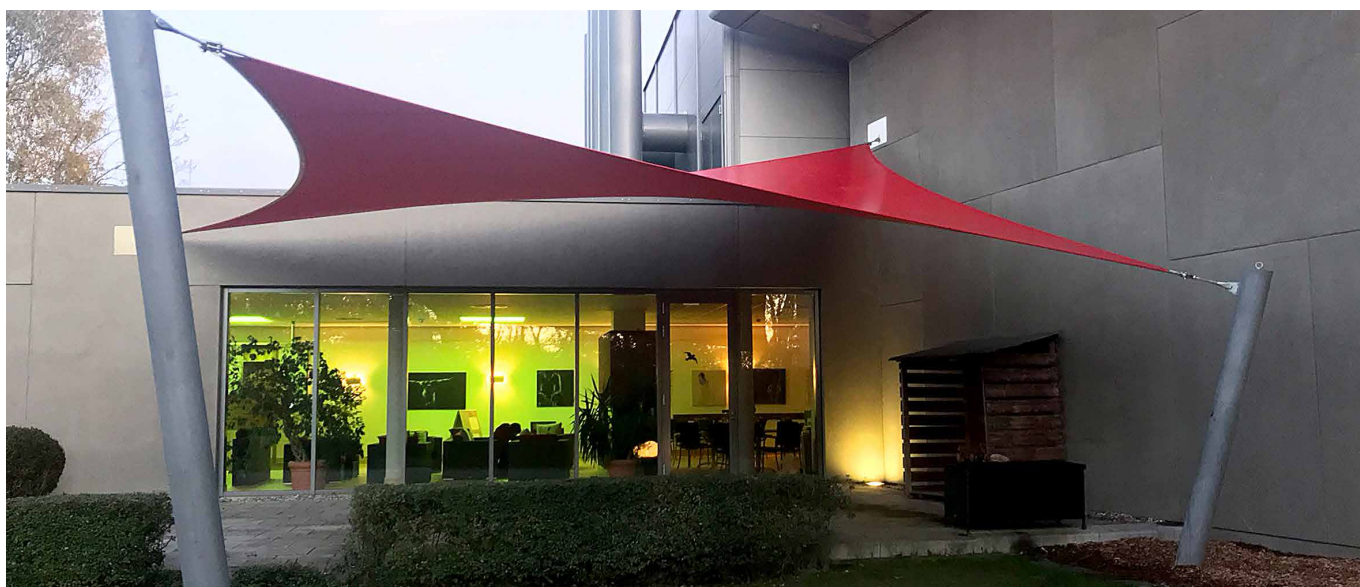

Sie vereinen elegantes Design mit ausgereifter Funktionalität.

Durch die Fertigung nach Maß erhalten Sie Sonnensegel & Beschattungen, die genau auf Ihre Bedürfnisse zugeschnitten sind – sei es

- kleine und große Segelstrukturen auf Wunsch mit kostengünstigen Systemstatiken
- dreidimensionale Sonnensegel
- großflächige, schneelastsichere Membranüberdachungen