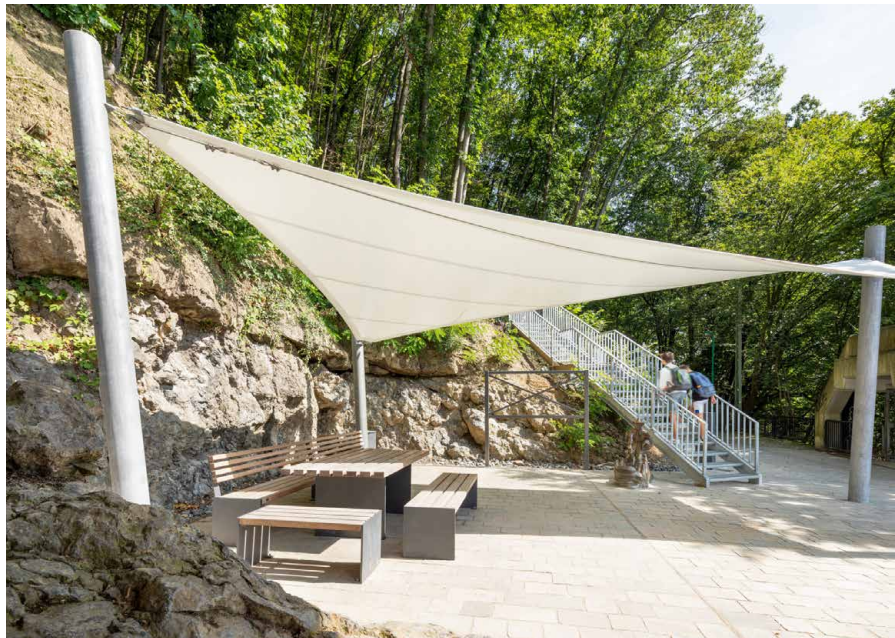

SERVICE

Planex ist Spezialanbieter für individuelle Lösungen aus technischen Textilien. Mit über 45 Jahren Erfahrung bietet Planex Komplettlösungen aus einer Hand, von der Beratung, Planung und Konfektion bis zur Montage und Wartung.

Haben wir Sie neugierig gemacht?
Wir beraten Sie gerne!