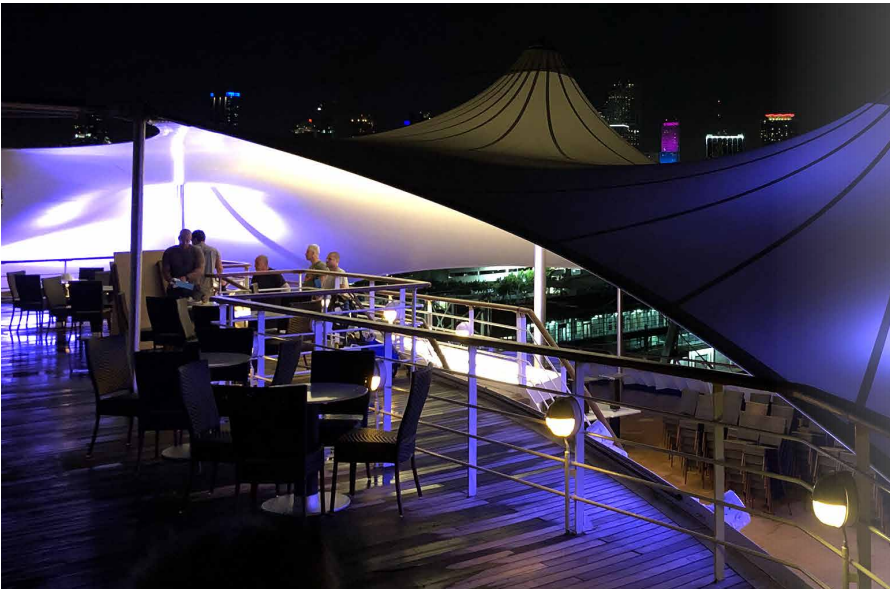

KONTAKT

Planex Technik in Textil GmbH
Am Herrschaftsweiher 41
67071 Ludwigshafen
Tel. 06237 97 62 0
Fax 06237 97 62 29

E-Mail: info@planex-gmbh.de
www.planex-gmbh.de

© Textil Bau GmbH

© Textil Bau GmbH