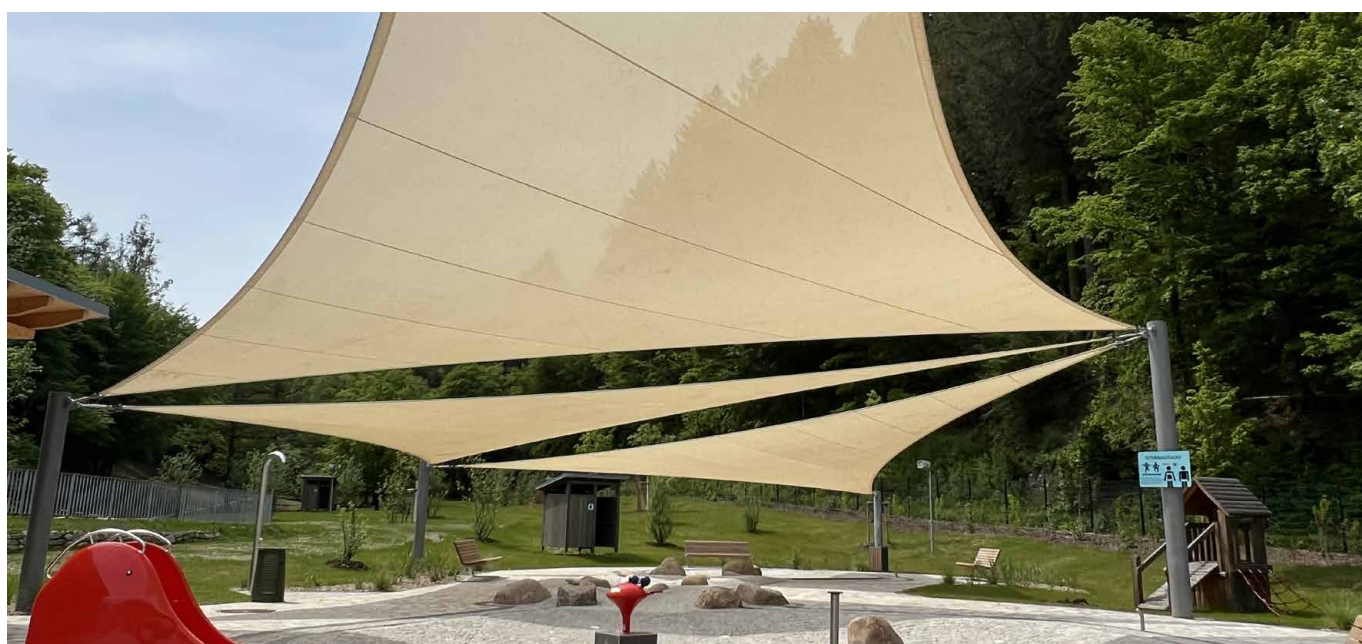

VORTEILE

Die sorgfältige Auswahl hochwertiger Materialien, eine hohe Verarbeitungsqualität und moderne Maschinen bieten Ihnen bei Planex viele Vorteile:

- Beschattung ohne Verdunkelung
- Reduktion der Hitze
- Bester Schutz vor UV-Strahlung
- Individuelle Maßanfertigung
- Erfüllung höchster Brandschutzanforderungen
- Schmutzabweisend und pflegeleicht durch Spezialbeschichtungen
- Hohe Lebensdauer, formstabil und reißfest
- Einfache (De-) Montage
- Guter Sichtschutz